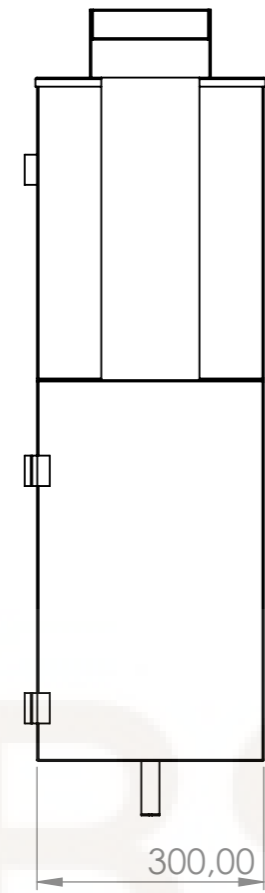

FR: LES MESURES INDIQUÉES DANS LES DESSINS SONT À TITRE INFORMATIF ET PEUVENT NE PAS CORRESPONDRE AUX DIMENSIONS DU PRODUIT FABRIQUÉ, CAR TOUS LES PRODUITS SONT FAITS À LA MAIN. S'IL EST NÉCESSAIRE DE GARDER CERTAINES DIMENSIONS EXACTES, CELA DOIT ÊTRE INDIQUÉ AU MOMENT DE LA COMMANDE

HOT TUB MODEL	1600	1800	2000	2200
Suitable for persons	4-6	6-8	8-10	10-12
water capacity	1700 l	2100 l	2700 l	3300 l
Total weight of the hot tub	190 kg	230 kg	260 kg	300 kg

WIL...BS

General info

SECTION B-B

SECTION A-A

Model	Size A	Size B
1,6m	1680	1600
1,8m	1880	1800
2,0m	2080	2000
2,2m	2280	2200

General info (2)

Wooden lid

Model	Size A
1,6m	1680
1,8m	1880
2,0m	2080
2,2m	2280

Delivery info

Model	Size A	Size B
1,6m	1780	1680
1,8m	1980	1880
2,0m	2180	2080
2,2m	2380	2280