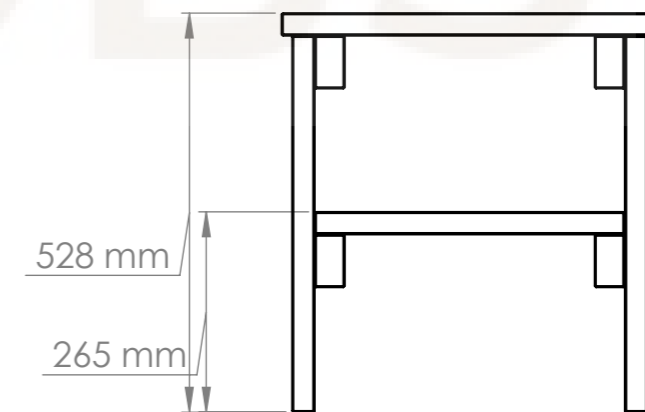

FR: LES MESURES INDIQUÉES DANS LES DESSINS SONT À TITRE INFORMATIF ET PEUVENT NE PAS CORRESPONDRE AUX DIMENSIONS DU PRODUIT FABRIQUÉ, CAR TOUS LES PRODUITS SONT FAITS À LA MAIN. S'IL EST NÉCESSAIRE DE GARDER CERTAINES DIMENSIONS EXACTES, CELA DOIT ÊTRE INDIQUÉ AU MOMENT DE LA COMMANDE

HOT TUB MODEL	1600	1800	2000	2200
Suitable for persons	4-6	6-8	8-10	10-12
water capacity	1700 l	2100 l	2700 l	3300 l
Total weight of the hot tub	190 kg	230 kg	260 kg	300 kg

WIL...BS

General info

SECTION B-B

SECTION A-A

Model	Size A	Size B
1,6m	1680	1600
1,8m	1880	1800
2,0m	2080	2000
2,2m	2280	2200

General info (2)

Wooden lid

Model	Size A
1,6m	1680
1,8m	1880
2,0m	2080
2,2m	2280

Delivery info

Model	Size A	Size B
1,6m	1780	1680
1,8m	1980	1880
2,0m	2180	2080
2,2m	2380	2280

Ladder 1

Ladder 2

Type 1 stairs

Type 2 stairs

Wooden boxes for spa systems storage

Model	Wooden box
wooden box for filtration	A: 850mm B: 700mm C: 650mm
wooden box for filtration + electric heater	A: 850mm B: 700mm C: 750mm
wooden box for filtration + air massage	A: Height of the hot tub B: 700mm C: 750mm
wooden box for electric heater	A: 800mm B: 600mm C: 600mm
wooden box for air massage	A: Height of the hot tub B: 450mm C: 750mm