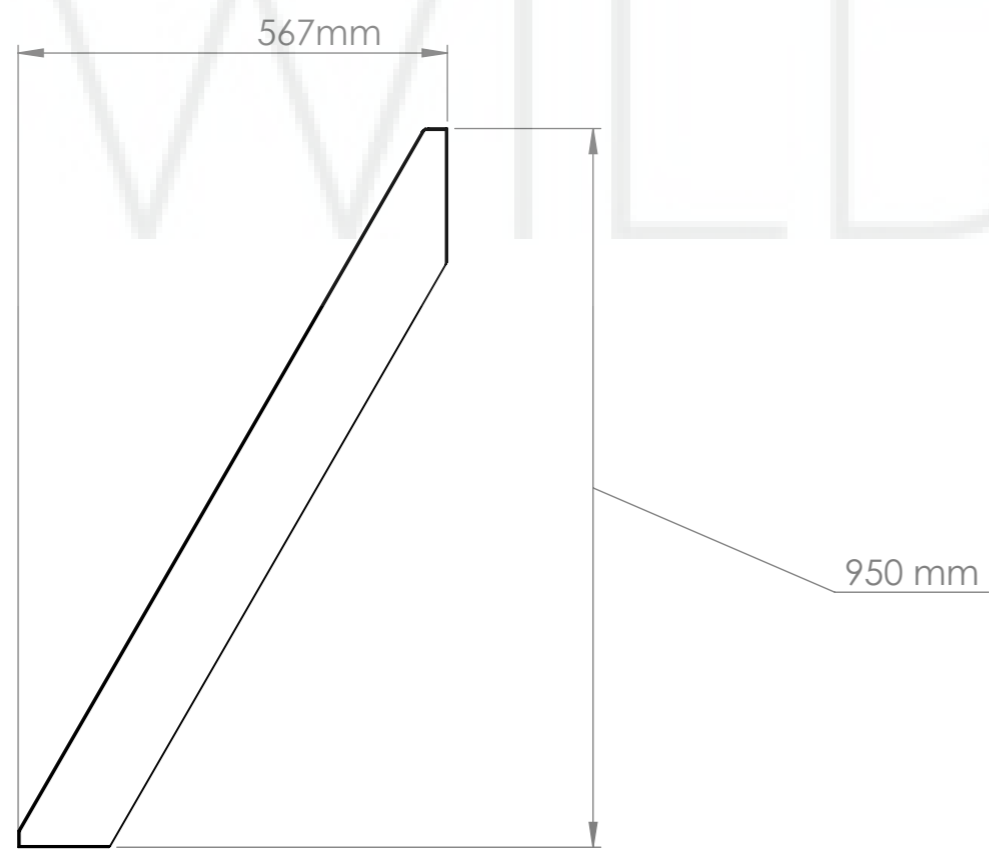

FR: LES MESURES INDIQUÉES DANS LES DESSINS SONT À TITRE INFORMATIF ET PEUVENT NE PAS CORRESPONDRE AUX DIMENSIONS DU PRODUIT FABRIQUÉ, CAR TOUS LES PRODUITS SONT FAITS À LA MAIN. S'IL EST NÉCESSAIRE DE GARDER CERTAINES DIMENSIONS EXACTES, CELA DOIT ÊTRE INDIQUÉ AU MOMENT DE LA COMMANDE

SECTION A-A

Model	Size A	Size B
1,6m	1680	1600
1,8m	1880	1800
2,0m	2080	2000
2,2m	2280	2200

General info (2)

Wooden lid

Model	Size A
1,6m	1680
1,8m	1880
2,0m	2080
2,2m	2280

Delivery info

Model	Size A	Size B
1,6m	1780	1680
1,8m	1980	1880
2,0m	2180	2080
2,2m	2380	2280

Ladder 1

Ladder 2

Type 1 stairs

Type 2 stairs

Wooden boxes for spa systems storage

Model	Wooden box
wooden box for filtration	A: 850mm B: 700mm C: 650mm
wooden box for filtration + electric heater	A: 850mm B: 700mm C: 750mm
wooden box for filtration + air massage	A: Height of the hot tub B: 700mm C: 750mm
wooden box for electric heater	A: 800mm B: 600mm C: 600mm
wooden box for air massage	A: Height of the hot tub B: 450mm C: 750mm