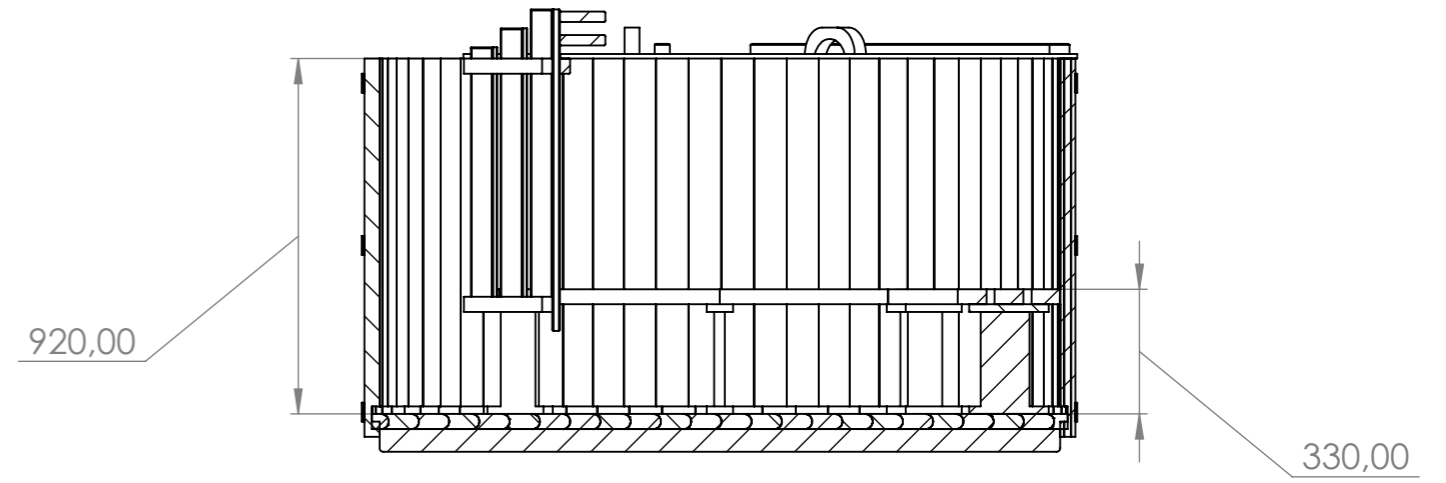

DE: DIE IN DEN ZEICHNUNGEN ANGEGBENEN MAßE DIENEN ZU INFORMATIONSZWECKEN UND ENTSPRECHEN MÖGLICHERWEISE NICHT DEN ABMESSUNGEN DES HERGESTELLTEN PRODUKTS, DA ALLE PRODUKTE HANDGEFERTIGT SIND. WENN ES NOTWENDIG IST, EINIGE ABMESSUNGEN GENAU EINZUHALTEN, SOLLTE DIES ZUM ZEITPUNKT DER BESTELLUNG ANGEGBEN WERDEN.

FR: LES MESURES INDIQUÉES DANS LES DESSINS SONT À TITRE INFORMATIF ET PEUVENT NE PAS CORRESPONDRE AUX DIMENSIONS DU PRODUIT FABRIQUÉ, CAR TOUS LES PRODUITS SONT FAITS À LA MAIN. S'IL EST NÉCESSAIRE DE GARDER CERTAINES DIMENSIONS EXACTES, CELA DOIT ÊTRE INDIQUÉ AU MOMENT DE LA COMMANDE

HOT TUB MODEL	1600	1800	2000	2200
Suitable for persons	4-6	6-8	8-10	10-12
water capacity	1700 l	2100 l	2700 l	3300 l
Total weight of the hot tub	190 kg	230 kg	260 kg	300 kg

WIL...BS

General info

SECTION B-B

SECTION A-A

Model	Size A	Size B
1,6m	1680	1600
1,8m	1880	1800
2,0m	2080	2000
2,2m	2280	2200

General info (2)

Wooden lid

Model	Size A
1,6m	1680
1,8m	1880
2,0m	2080
2,2m	2280

Delivery info

Model	Size A	Size B
1,6m	1780	1680
1,8m	1980	1880
2,0m	2180	2080
2,2m	2380	2280