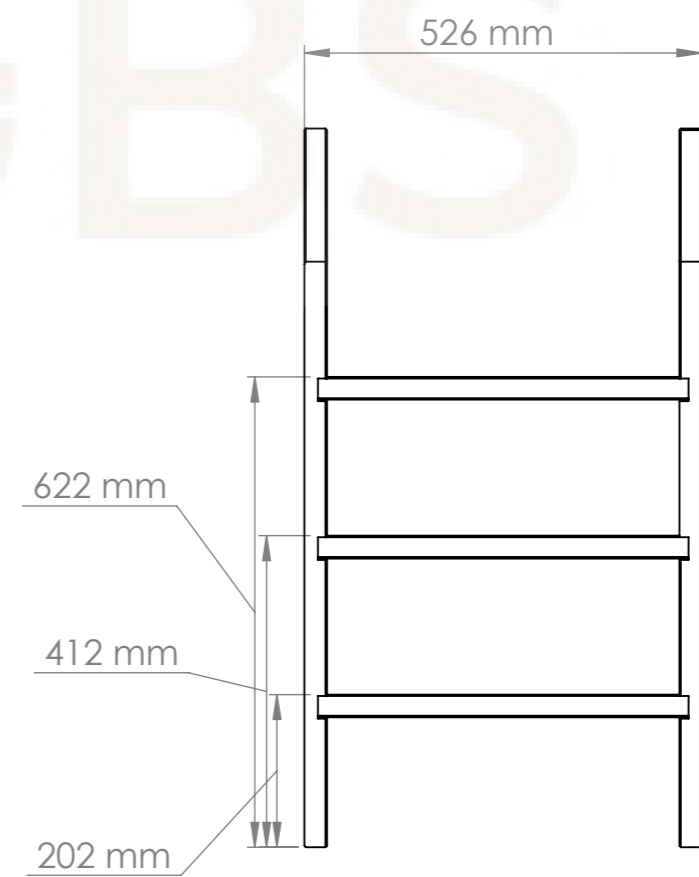

FR: LES MESURES INDIQUÉES DANS LES DESSINS SONT À TITRE INFORMATIF ET PEUVENT NE PAS CORRESPONDRE AUX DIMENSIONS DU PRODUIT FABRIQUÉ, CAR TOUS LES PRODUITS SONT FAITS À LA MAIN. S'IL EST NÉCESSAIRE DE GARDER CERTAINES DIMENSIONS EXACTES, CELA DOIT ÊTRE INDIQUÉ AU MOMENT DE LA COMMANDE

HOT TUB MODEL	1600	1800	2000	2200
Suitable for persons	4-6	6-8	8-10	10-12
water capacity	1700 l	2100 l	2700 l	3300 l
Total weight of the hot tub	190 kg	230 kg	260 kg	300 kg

WIL...BS

General info

SECTION B-B

SECTION A-A

Model	Size A	Size B
1,6m	1680	1600
1,8m	1880	1800
2,0m	2080	2000
2,2m	2280	2200

General info (2)

Wooden lid

Model	Size A
1,6m	1680
1,8m	1880
2,0m	2080
2,2m	2280

Delivery info

Model	Size A	Size B
1,6m	1780	1680
1,8m	1980	1880
2,0m	2180	2080
2,2m	2380	2280

Ladder 1

Ladder 2

Type 1 stairs

Type 2 stairs

Wooden boxes for spa systems storage

Model	Wooden box
wooden box for filtration	A: 850mm B: 700mm C: 650mm
wooden box for filtration + electric heater	A: 850mm B: 700mm C: 750mm
wooden box for filtration + air massage	A: Height of the hot tub B: 700mm C: 750mm
wooden box for electric heater	A: 800mm B: 600mm C: 600mm
wooden box for air massage	A: Height of the hot tub B: 450mm C: 750mm