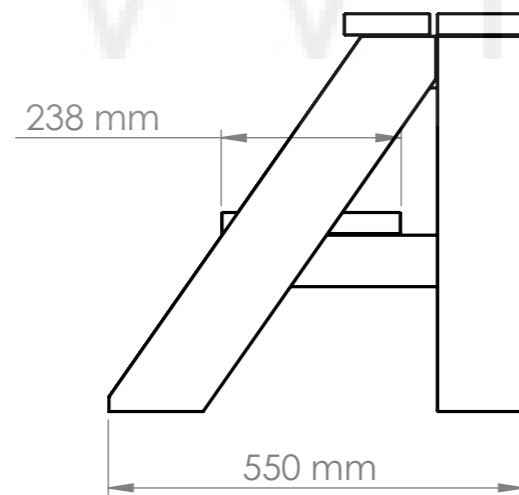

FR: LES MESURES INDIQUÉES DANS LES DESSINS SONT À TITRE INFORMATIF ET PEUVENT NE PAS CORRESPONDRE AUX DIMENSIONS DU PRODUIT FABRIQUÉ, CAR TOUS LES PRODUITS SONT FAITS À LA MAIN. S'IL EST NÉCESSAIRE DE GARDER CERTAINES DIMENSIONS EXACTES, CELA DOIT ÊTRE INDIQUÉ AU MOMENT DE LA COMMANDE

HOT TUB MODEL	1600	1800	2000	2200
Suitable for persons	4-6	6-8	8-10	10-12
water capacity	1700 l	2100 l	2700 l	3300 l
Total weight of the hot tub	190 kg	230 kg	260 kg	300 kg

WIL...BS

General info

SECTION B-B

SECTION A-A

Model	Size A	Size B
1,6m	1680	1600
1,8m	1880	1800
2,0m	2080	2000
2,2m	2280	2200

General info (2)

Wooden lid

Model	Size A
1,6m	1680
1,8m	1880
2,0m	2080
2,2m	2280

Delivery info

Model	Size A	Size B
1,6m	1780	1680
1,8m	1980	1880
2,0m	2180	2080
2,2m	2380	2280

Ladder 1

Ladder 2

Type 1 stairs

Type 2 stairs

Wooden boxes for spa systems storage

Model	Wooden box
wooden box for filtration	A: 850mm B: 700mm C: 650mm
wooden box for filtration + electric heater	A: 850mm B: 700mm C: 750mm
wooden box for filtration + air massage	A: Height of the hot tub B: 700mm C: 750mm
wooden box for electric heater	A: 800mm B: 600mm C: 600mm
wooden box for air massage	A: Height of the hot tub B: 450mm C: 750mm