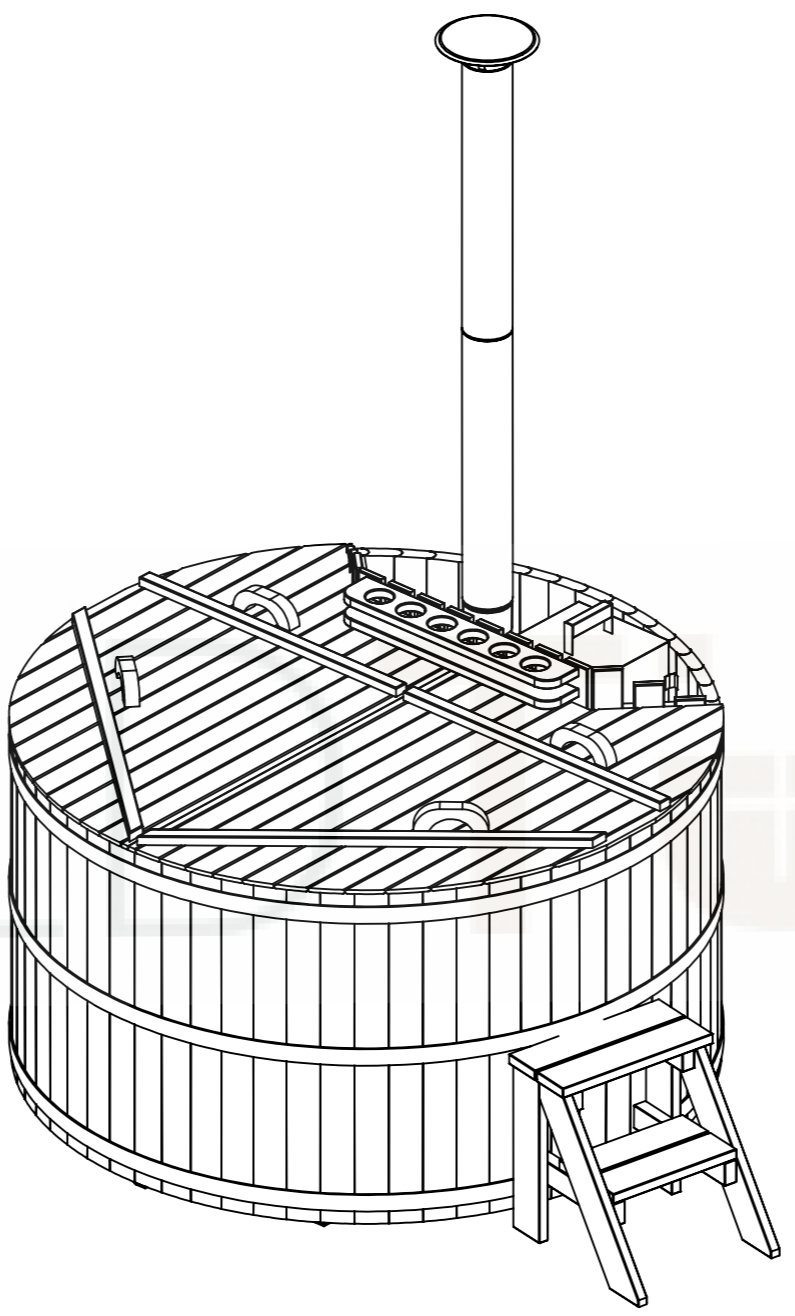

WILD TUBS

Classic wooden hot tub

EN: THE MEASUREMENTS SHOWN IN THE DRAWINGS ARE FOR INFORMATIONAL PURPOSES AND MAY NOT CORRESPOND TO THE DIMENSIONS OF THE MANUFACTURED PRODUCT, AS ALL PRODUCTS ARE HANDMADE. IF IT IS NECESSARY TO KEEP SOME DIMENSIONS ACCURATE, THIS SHOULD BE INDICATED AT THE TIME OF ORDERING.

DE: DIE IN DEN ZEICHNUNGEN ANGEGBENEN MAßE DIENEN ZU INFORMATIONSZWECKEN UND ENTSPRECHEN MÖGLICHERWEISE NICHT DEN ABMESSUNGEN DES HERGESTELLTEN PRODUKTS, DA ALLE PRODUKTE HANDGEFERTIGT SIND. WENN ES NOTWENDIG IST, EINIGE ABMESSUNGEN GENAU EINZUHALTEN, SOLLTE DIES ZUM ZEITPUNKT DER BESTELLUNG ANGEGBEN WERDEN.

HOT TUB MODEL	1600	1800	2000	2200
Suitable for persons	4-6	6-8	8-10	10-12
water capacity	1700 l	2100 l	2700 l	3300 l
Total weight of the hot tub	190 kg	230 kg	260 kg	300 kg

WIL...BS

General info

SECTION B-B

SECTION A-A

Model	Size A	Size B
1,6m	1680	1600
1,8m	1880	1800
2,0m	2080	2000
2,2m	2280	2200

General info (2)

Wooden lid

Model	Size A
1,6m	1680
1,8m	1880
2,0m	2080
2,2m	2280

Delivery info

Model	Size A	Size B
1,6m	1780	1680
1,8m	1980	1880
2,0m	2180	2080
2,2m	2380	2280