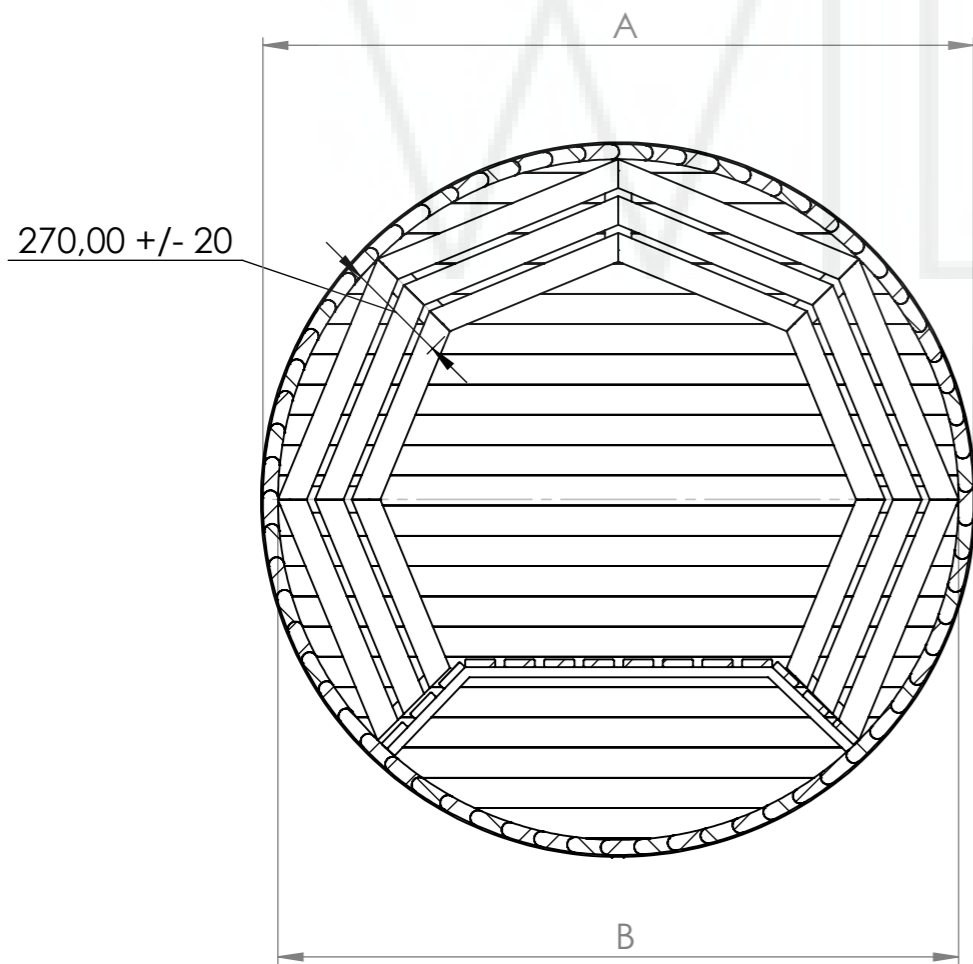

FR: LES MESURES INDIQUÉES DANS LES DESSINS SONT À TITRE INFORMATIF ET PEUVENT NE PAS CORRESPONDRE AUX DIMENSIONS DU PRODUIT FABRIQUÉ, CAR TOUS LES PRODUITS SONT FAITS À LA MAIN. S'IL EST NÉCESSAIRE DE GARDER CERTAINES DIMENSIONS EXACTES, CELA DOIT ÊTRE INDIQUÉ AU MOMENT DE LA COMMANDE

HOT TUB MODEL	1600	1800	2000	2200
Suitable for persons	4-6	6-8	8-10	10-12
water capacity	1700 l	2100 l	2700 l	3300 l
Total weight of the hot tub	190 kg	230 kg	260 kg	300 kg

WIL...BS

General info

SECTION B-B

SECTION A-A

Model	Size A	Size B
1,6m	1680	1600
1,8m	1880	1800
2,0m	2080	2000
2,2m	2280	2200

General info (2)

Wooden lid

Model	Size A
1,6m	1680
1,8m	1880
2,0m	2080
2,2m	2280

Delivery info

Model	Size A	Size B
1,6m	1780	1680
1,8m	1980	1880
2,0m	2180	2080
2,2m	2380	2280