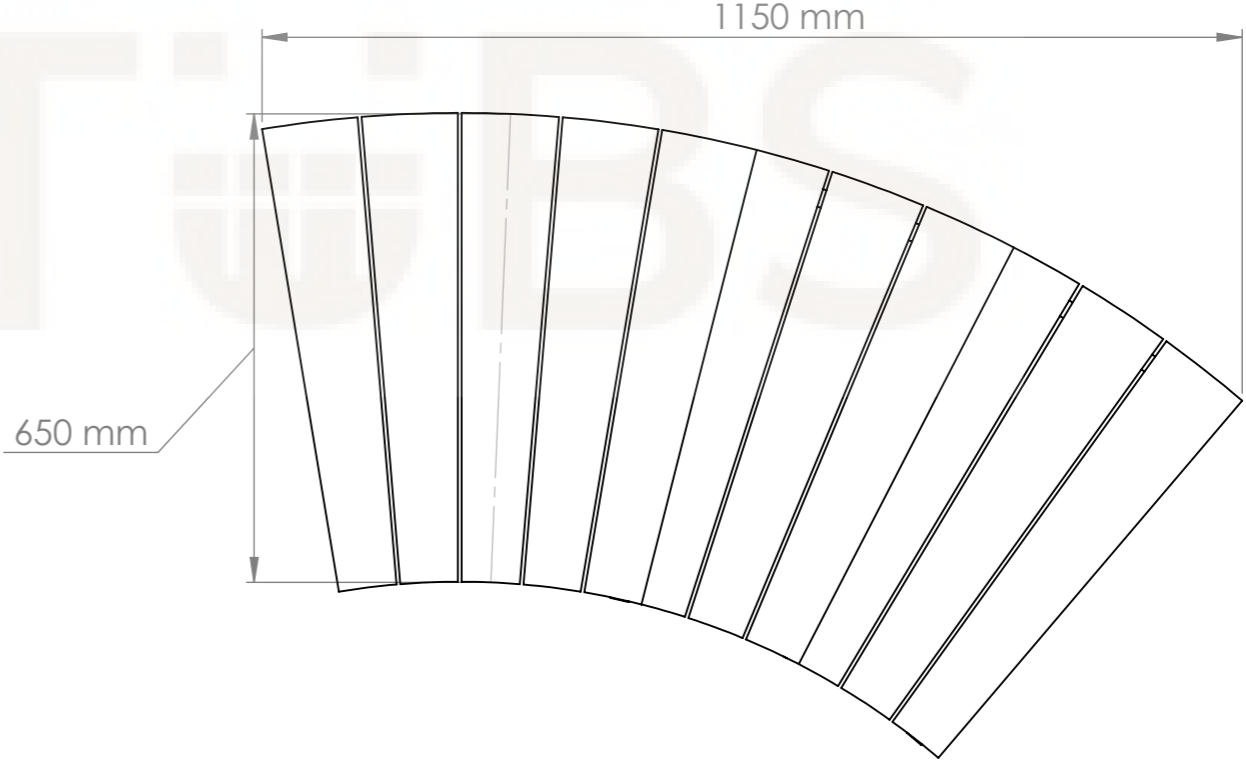

DE: DIE IN DEN ZEICHNUNGEN ANGEGBENEN MAßE DIENEN ZU INFORMATIONSZWECKEN UND ENTSPRECHEN MÖGLICHERWEISE NICHT DEN ABMESSUNGEN DES HERGESTELLTEN PRODUKTS, DA ALLE PRODUKTE HANDGEFERTIGT SIND. WENN ES NOTWENDIG IST, EINIGE ABMESSUNGEN GENAU EINZUHALTEN, SOLLTE DIES ZUM ZEITPUNKT DER BESTELLUNG ANGEGBEN WERDEN.

FR: LES MESURES INDIQUÉES DANS LES DESSINS SONT À TITRE INFORMATIF ET PEUVENT NE PAS CORRESPONDRE AUX DIMENSIONS DU PRODUIT FABRIQUÉ, CAR TOUS LES PRODUITS SONT FAITS À LA MAIN. S'IL EST NÉCESSAIRE DE GARDER CERTAINES DIMENSIONS EXACTES, CELA DOIT ÊTRE INDIQUÉ AU MOMENT DE LA COMMANDE

SECTION A-A

Model	Size A	Size B
1,6m	1680	1600
1,8m	1880	1800
2,0m	2080	2000
2,2m	2280	2200

General info (2)

Wooden lid

Model	Size A
1,6m	1680
1,8m	1880
2,0m	2080
2,2m	2280

Delivery info

Model	Size A	Size B
1,6m	1780	1680
1,8m	1980	1880
2,0m	2180	2080
2,2m	2380	2280

Ladder 1

Ladder 2

Type 1 stairs

Type 2 stairs

Wooden boxes for spa systems storage

Model	Wooden box
wooden box for filtration	A: 850mm B: 700mm C: 650mm
wooden box for filtration + electric heater	A: 850mm B: 700mm C: 750mm
wooden box for filtration + air massage	A: Height of the hot tub B: 700mm C: 750mm
wooden box for electric heater	A: 800mm B: 600mm C: 600mm
wooden box for air massage	A: Height of the hot tub B: 450mm C: 750mm