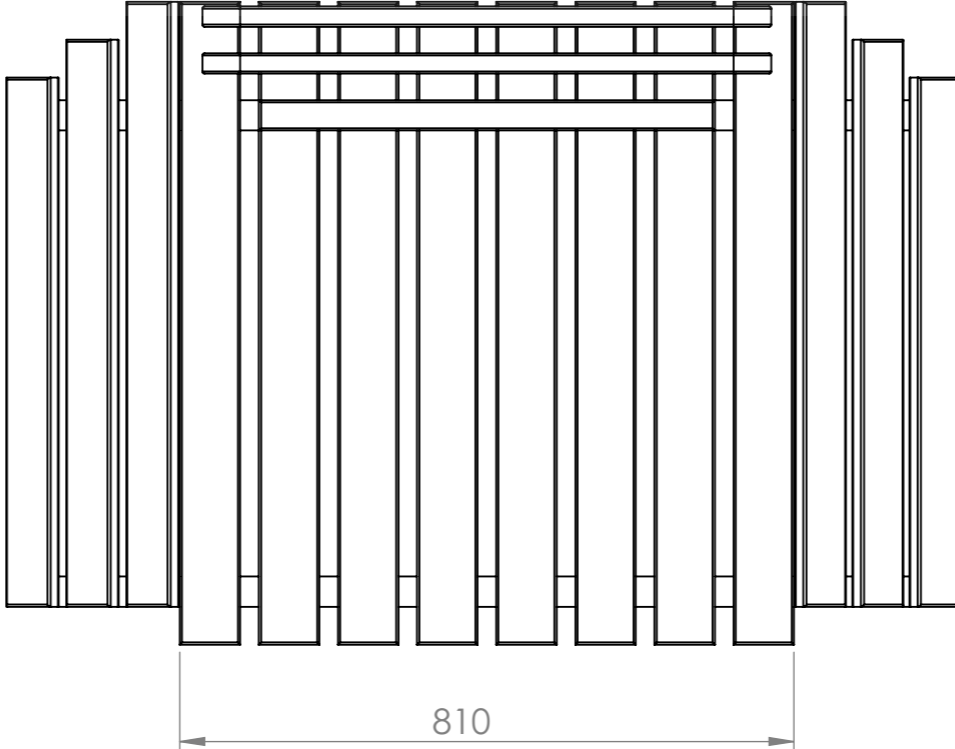

FR: LES MESURES INDIQUÉES DANS LES DESSINS SONT À TITRE INFORMATIF ET PEUVENT NE PAS CORRESPONDRE AUX DIMENSIONS DU PRODUIT FABRIQUÉ, CAR TOUS LES PRODUITS SONT FAITS À LA MAIN. S'IL EST NÉCESSAIRE DE GARDER CERTAINES DIMENSIONS EXACTES, CELA DOIT ÊTRE INDIQUÉ AU MOMENT DE LA COMMANDE

HOT TUB MODEL	1600	1800	2000	2200
Suitable for persons	4-6	6-8	8-10	10-12
water capacity	1700 l	2100 l	2700 l	3300 l
Total weight of the hot tub	190 kg	230 kg	260 kg	300 kg

WIL...BS

General info

SECTION B-B

SECTION A-A

Model	Size A	Size B
1,6m	1680	1600
1,8m	1880	1800
2,0m	2080	2000
2,2m	2280	2200

General info (2)

Wooden lid

Model	Size A
1,6m	1680
1,8m	1880
2,0m	2080
2,2m	2280

Delivery info

Model	Size A	Size B
1,6m	1780	1680
1,8m	1980	1880
2,0m	2180	2080
2,2m	2380	2280